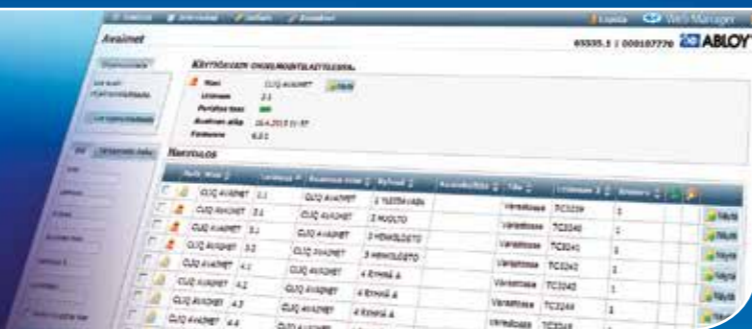

LUKITUS- JA KULUNHALLINTAJÄRJESTELMÄ

HALLINNOINTIA HELPOTTAVA ABLOY® CLIQ WEB MANAGER

- Selainpohjainen työkalu lukoston ja avainten kulkuoikeuksien etähallintaan
- Kulkuoikeuksien päivittäminen ei ole aikaan tai paikkaan sidottu - hallinnoijan ja avaimen käyttäjän ei tarvitse olla fyysisesti samaan aikaan paikalla

AINUTLAATUINEN ABLOY® PROTEC² CLIQ -AVAIN

- Vain yksi yksilöllinen ja tunnistettava avain käyttäjää kohden
- Patentoitu, älykäs yhdistelmä ABLOY® PROTEC² -mekaniikkaa ja CLIQ-elektroniikkaa
- Symmetrinen avain sopii lukkoon kummin päin vain
- ABLOY® PROTEC² tarjoaa huippuluokan mekaanisen turvallisuuden
- Elektroninen CLIQ-tekniikka mahdollistaa kulunhallinnan

Murtosuojahela täyttää tiukat SFS 5970/7020 murrekestävyysstandardin vaatimukset.

Joustavasti muunneltavat, kelloon ja kalenteriin perustuvat kulkuoikeudet mahdollistaa avaimen sijoitettu paristo.

Voimassa klo 8.00
Voimassaolo päättyy klo 16.00