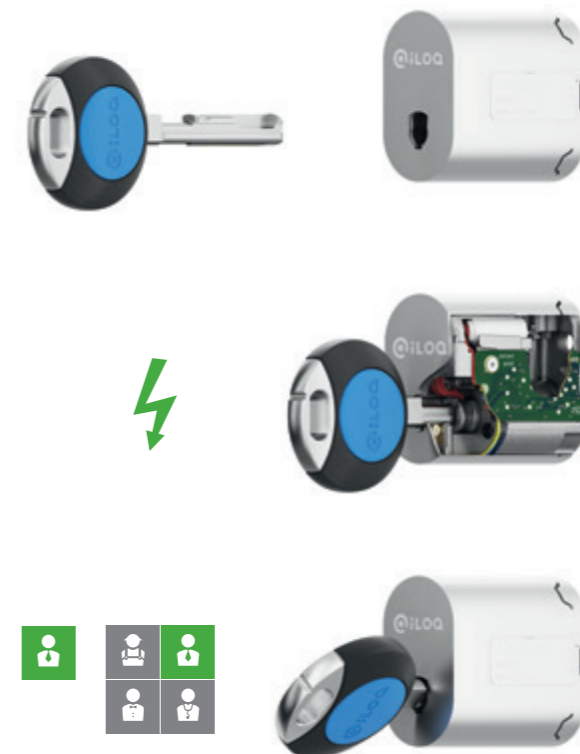

Sähköinen tunnistus ilman
paristoja tai kaapelointeja.

OMAVOIMAINEN LUKITUSJÄRJESTELMÄ

Suomalainen iLOQ S10 on maailman ainoa digitaalinen lukitusjärjestelmä, joka kehittää tarvitsemansa sähköenergian avaimen työntöliikkeestä. Avaimet ja lukot toimivat täysin omavoimaisesti, ilman paristoja tai kaapeleita. Asennus on helppoa, koska lukkosylinterit sopivat yhteen nykyaikaisten lukkorunkojen kanssa.

iLOQ S10 korvaa mekaaniset ja paristokäyttöiset lukitusjärjestelmät ratkaisemalla avainten katoamiseen, kopiointiin sekä lukituksen ylläpitoon ja elinkaarikustannuksiin liittyvät ongelmat. Digitaalinen iLOQ S10 takaa, että lukitusjärjestelmäsi korkea turvataso säilyy koko sen elinkaaren ajan.

Järjestelmä tarjoaa merkittäviä hyötyjä kaikissa kiinteistöissä kuten asuin- ja liikekiinteistöissä, kouluissa ja sairaaloissa.

Avaimen työntöliike kehittää lukkosylinterissä sähköenergian, joka tarvitaan pääsyoikeuksien tarkistamiseen.

iLOQ täyttää turvallisuusalan tiukimmat vaatimukset:

FK
CLASS 3

EN
15684