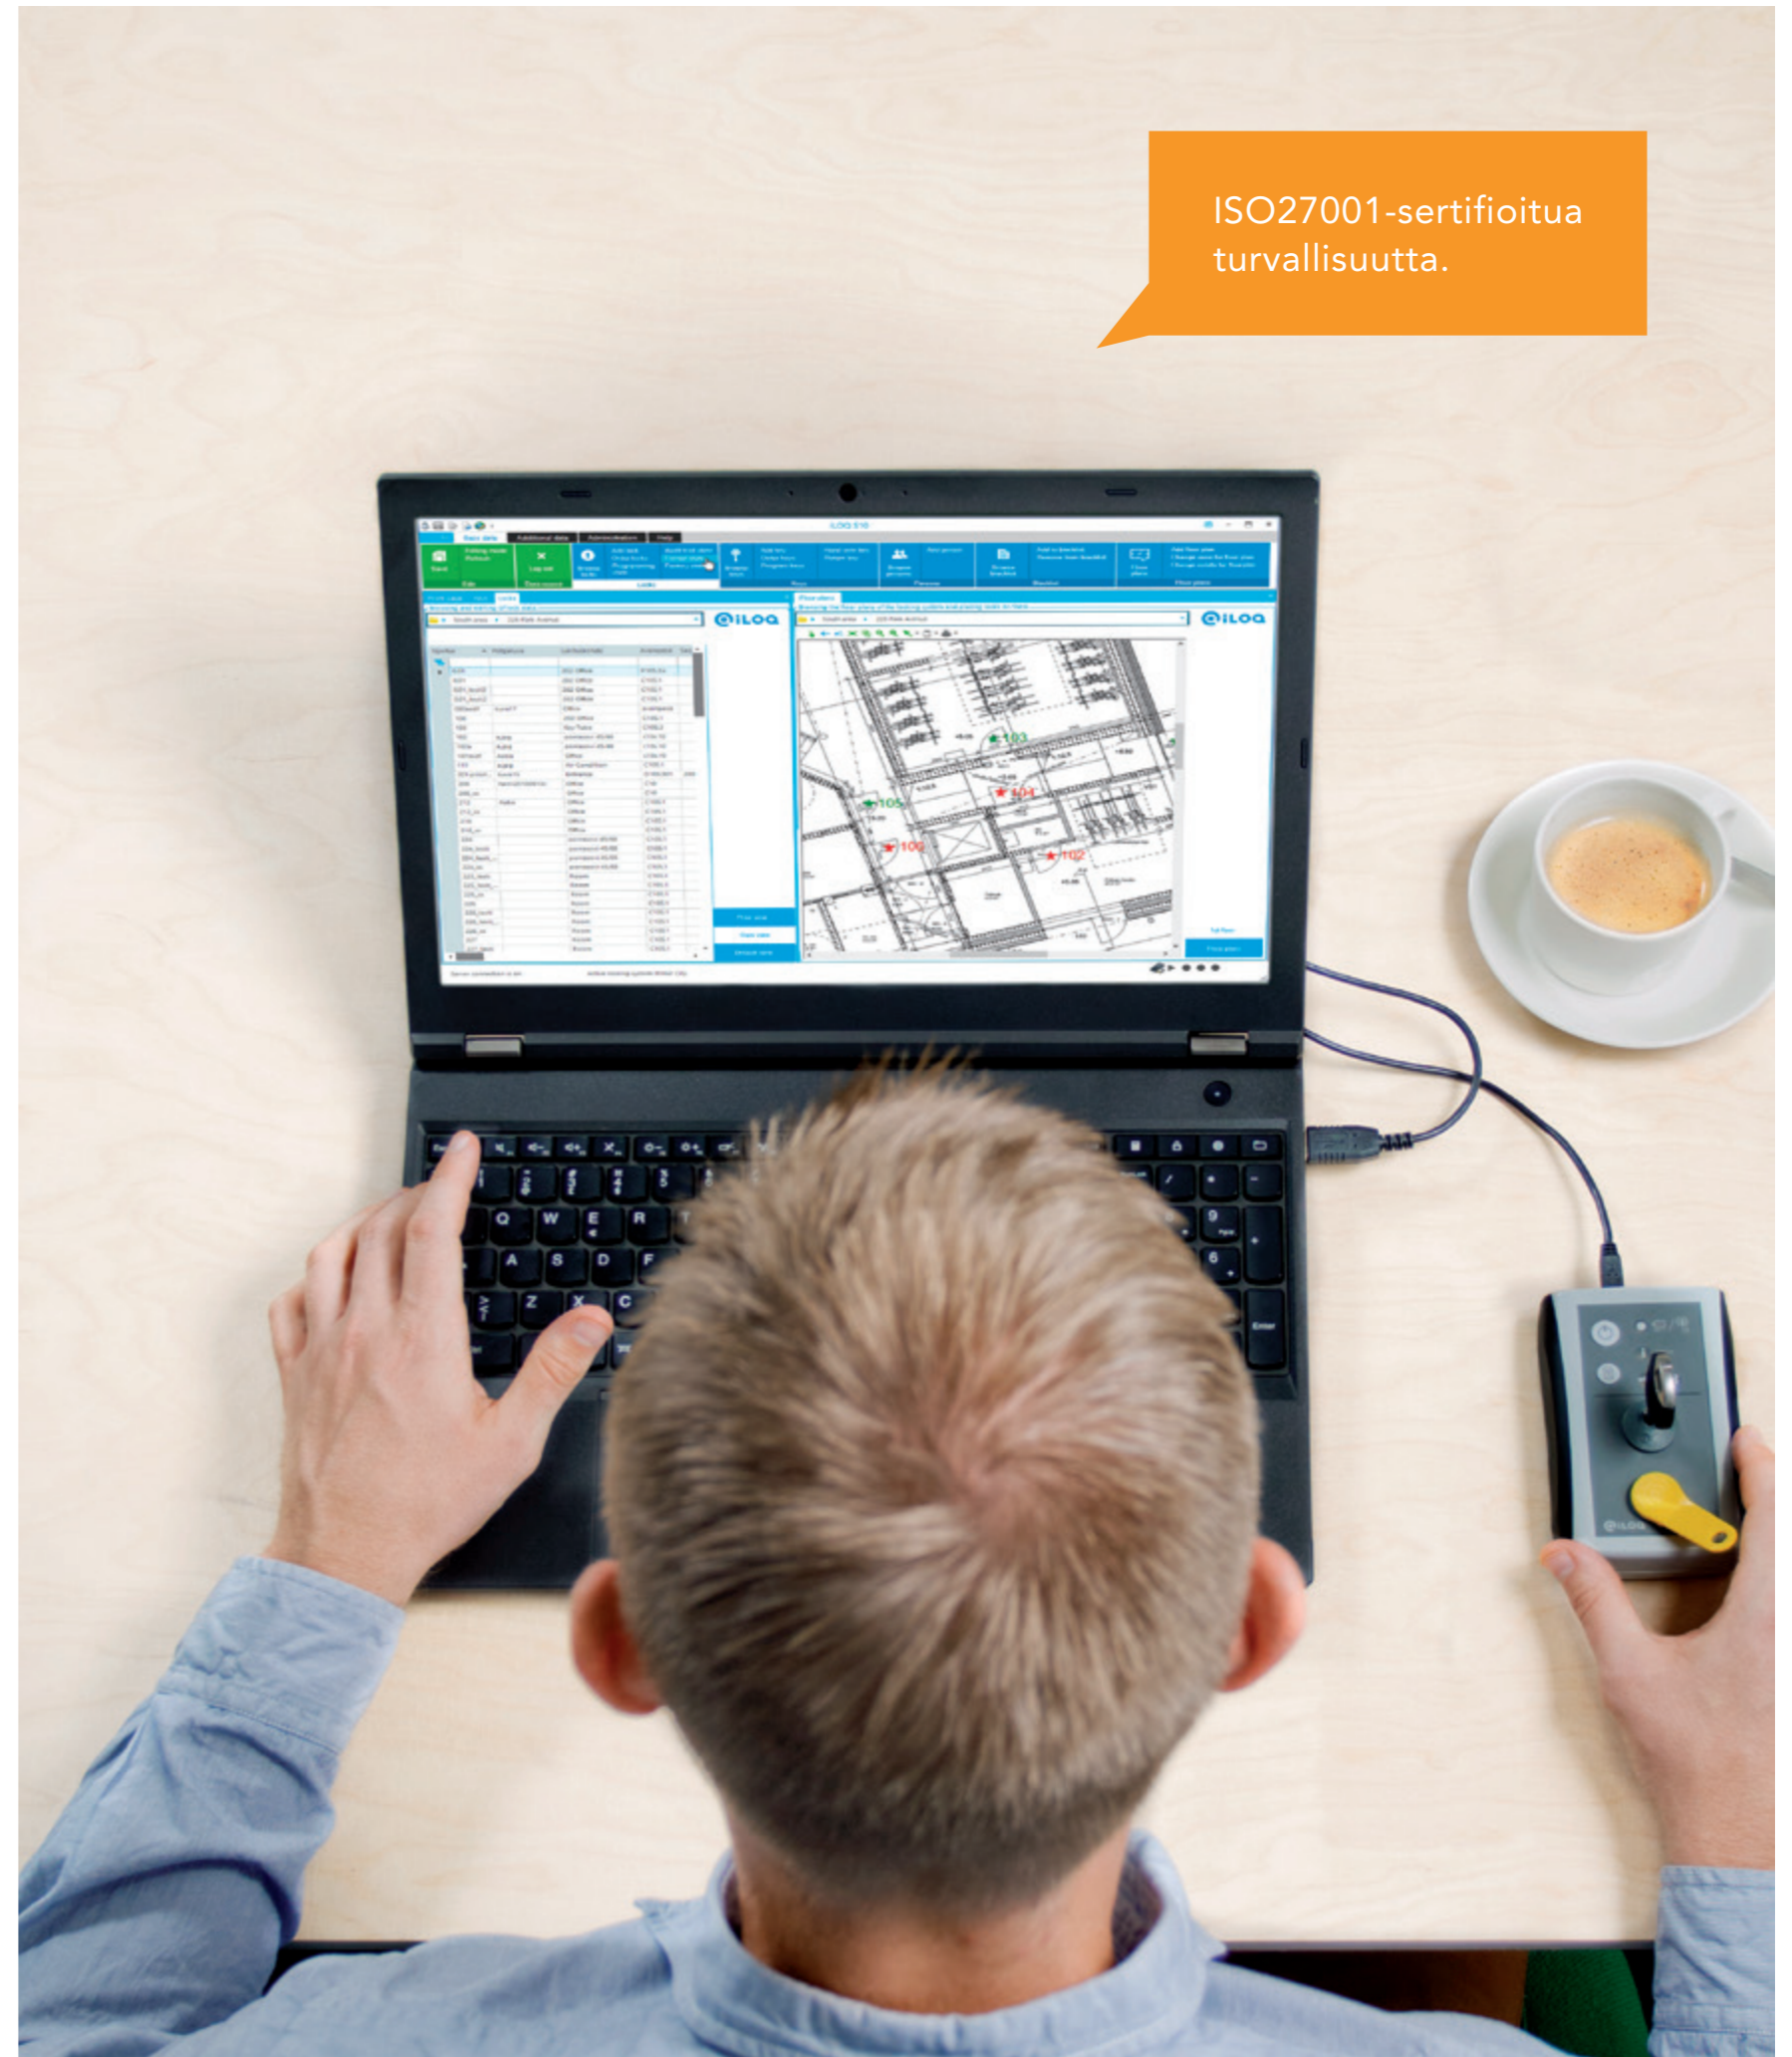

Ratkaisee kaikki
avainhallinnan
haasteet

TURVALLISTA JA HELPPOA AVAINHALLINTAA

iLOQ S10 -järjestelmän lukkoja ja avaimia hallinnoidaan internetin yli toimivalla ohjelmistolla (SaaS). Kaikilla ohjelmiston käyttäjillä on ajantasainen tieto lukitusjärjestelmän avaimista, lukoista sekä pääsyoikeuksista.

Ohjelmiston käyttöoikeudet varmennetaan henkilökohtaisten kirjautumistietojen lisäksi iLOQ Ohjelmointiavaimella.

Uuden avaimen ohjelmointi, pääsyoikeuksien räätälöinti ja kadonneen avaimen poistaminen onnistuvat nopeasti ja helposti. Lukot on merkitty kätevästi suoraan kiinteistösi pohjakuviin. Voit tulostaa järjestelmästä esimerkiksi avainten luovutus- ja palautuslomakkeet, lukituskaaviot sekä lukkomerkinnät sisältävät pohjakuvat.

Lukot tallentavat muistiinsa tapahtumalokin, joka helpottaa väärinkäytösten selvittämistä ja siten ehkäisee ennalta häiriöitä. Voit lisätä lukkoihin myös aikaohjelmat ja -ohjaukset sekä etähallinnan.

ISO
9001

ISO
27001

ISO27001-sertifioitua
turvallisuutta.