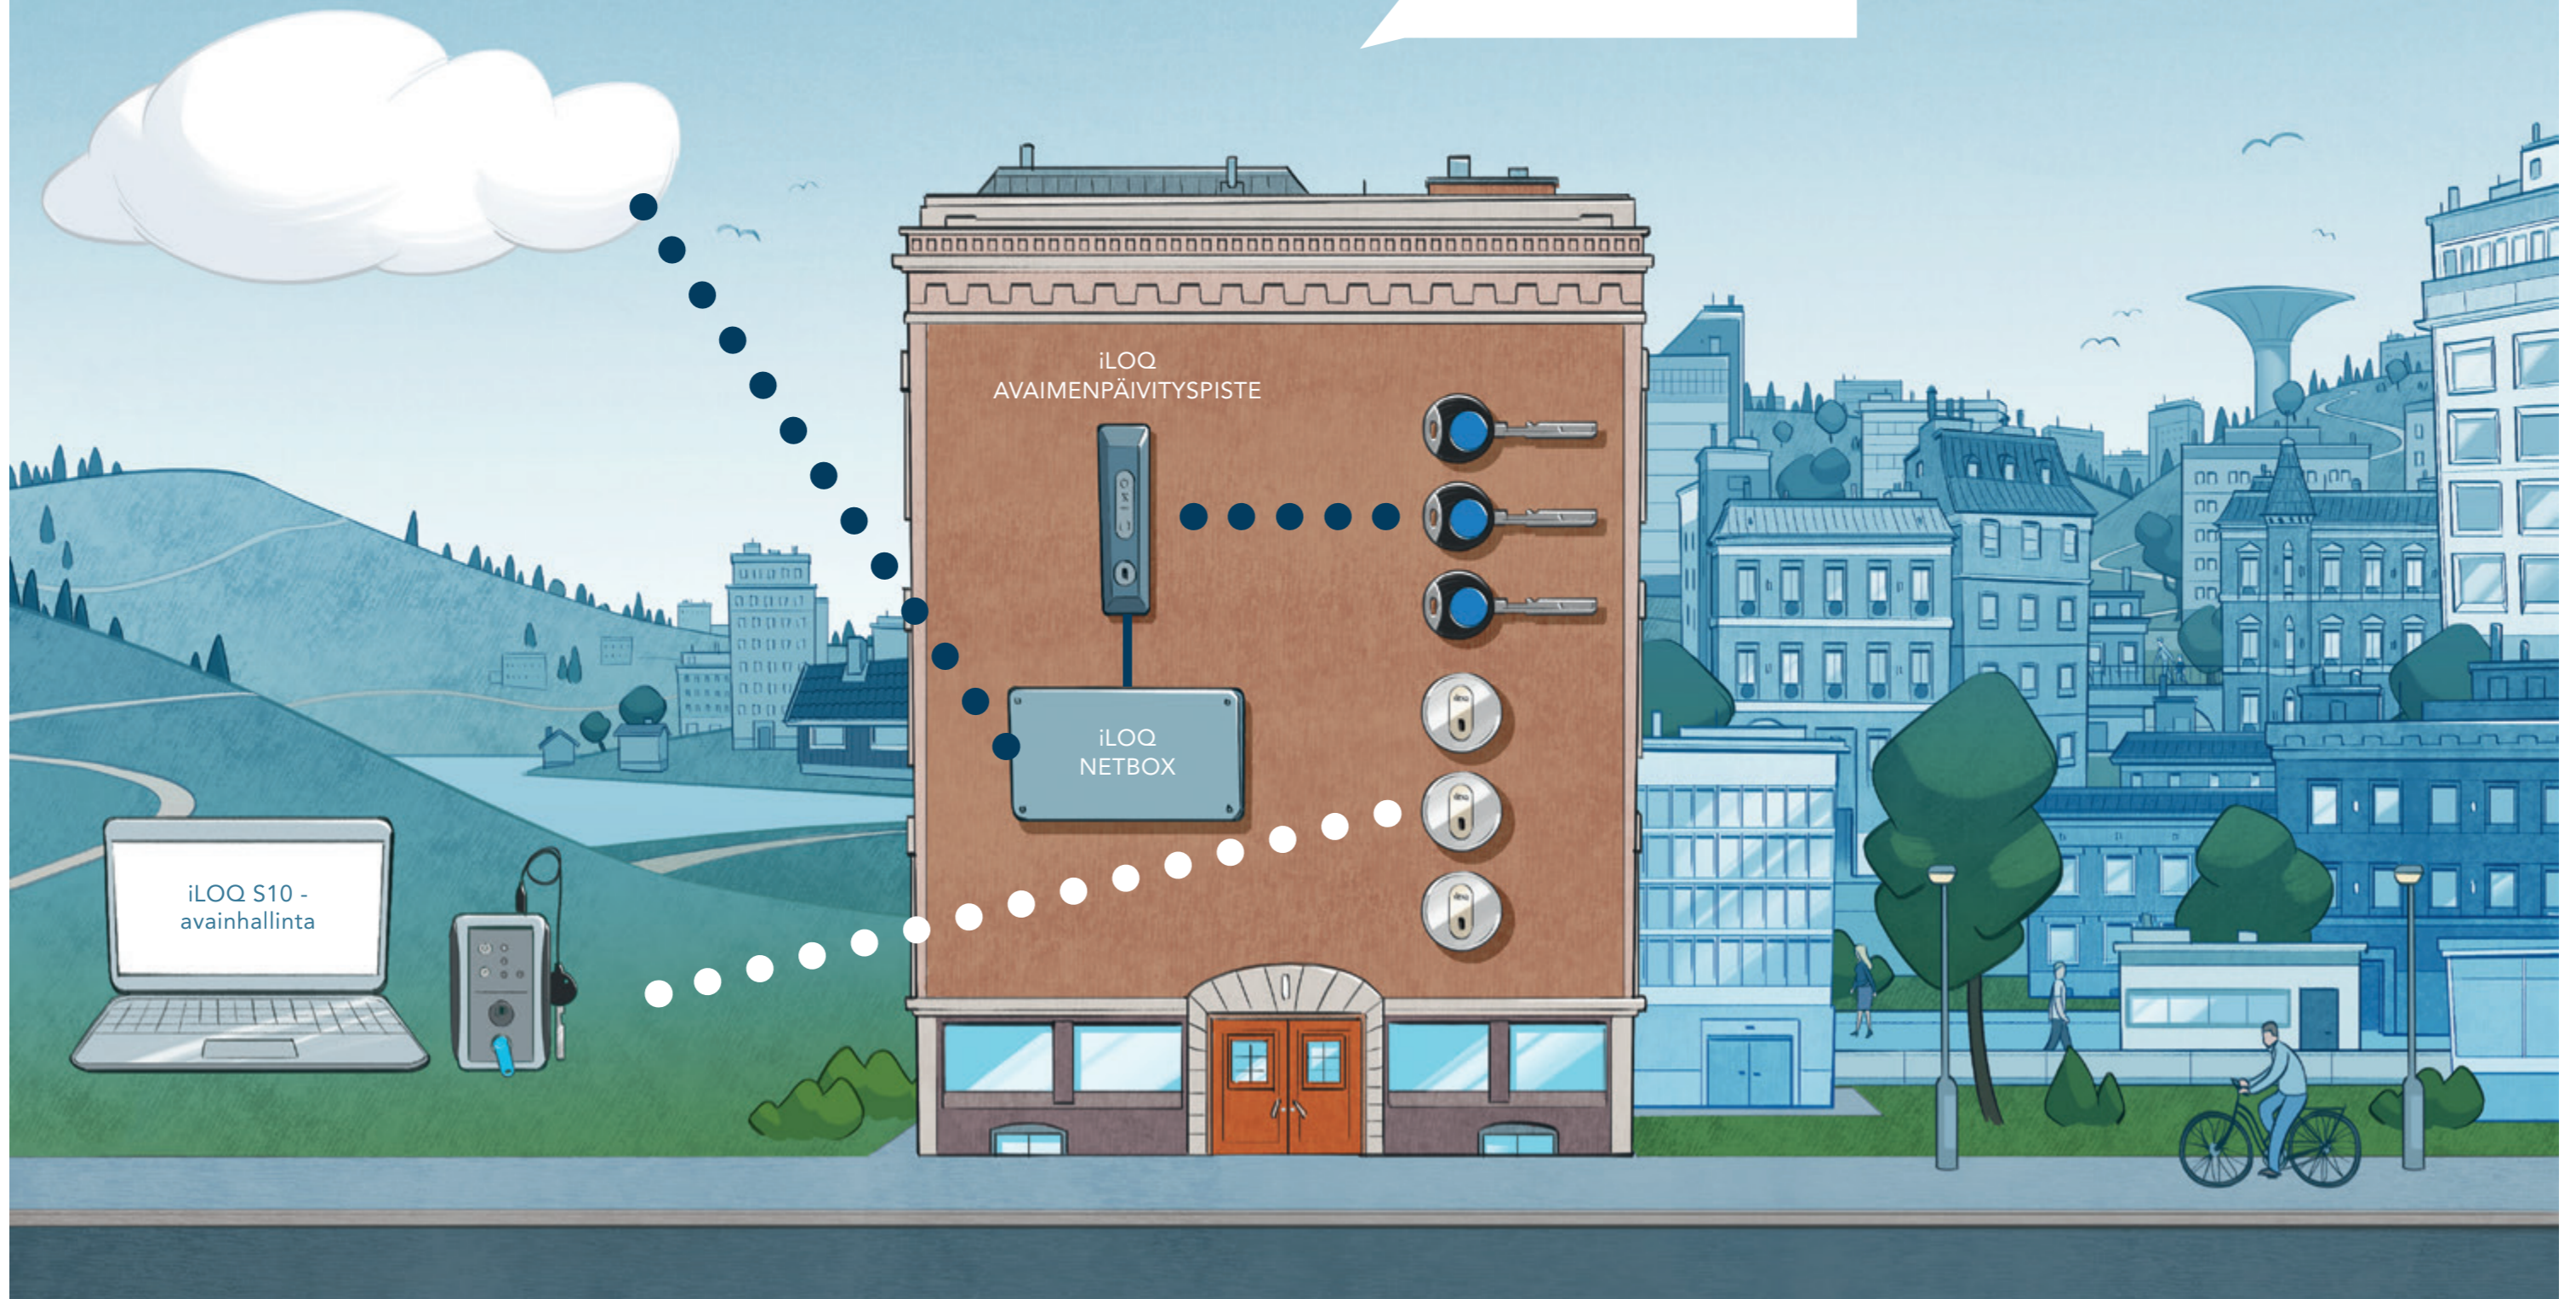

iLOQ AVAIMEN- PÄIVITYSPISTE

Avaimet päivitetään kiinteistössä käyttämällä niitä iLOQ Netboxiin liitetystä avainten päivytyspisteestä.

HYÖDYT:

Käyttäjä voi päivittää avaimen itse paikan päällä.

SUOSITUS:

Kiinteistöt, joissa käyttäjät tai pääsyoikeudet vaihtuvat usein kuten vuokratyöyhtiöt, toimistotalot, koulut ja sairaalat.

iLOQ ONLINE

Lukitusjärjestelmä yhdistetään iLOQ Netboxilla täysin etähallittavaksi.

HYÖDYT:

Pääkäyttäjää voi etäohjelmoida ja etälukea lukkoja sekä hallita sähkölukkojen aikaohjauksia.

SUOSITUS:

Kiinteistöt, jotka tarvitsevat ajantasaisen etähallittavan lukitusjärjestelmän.