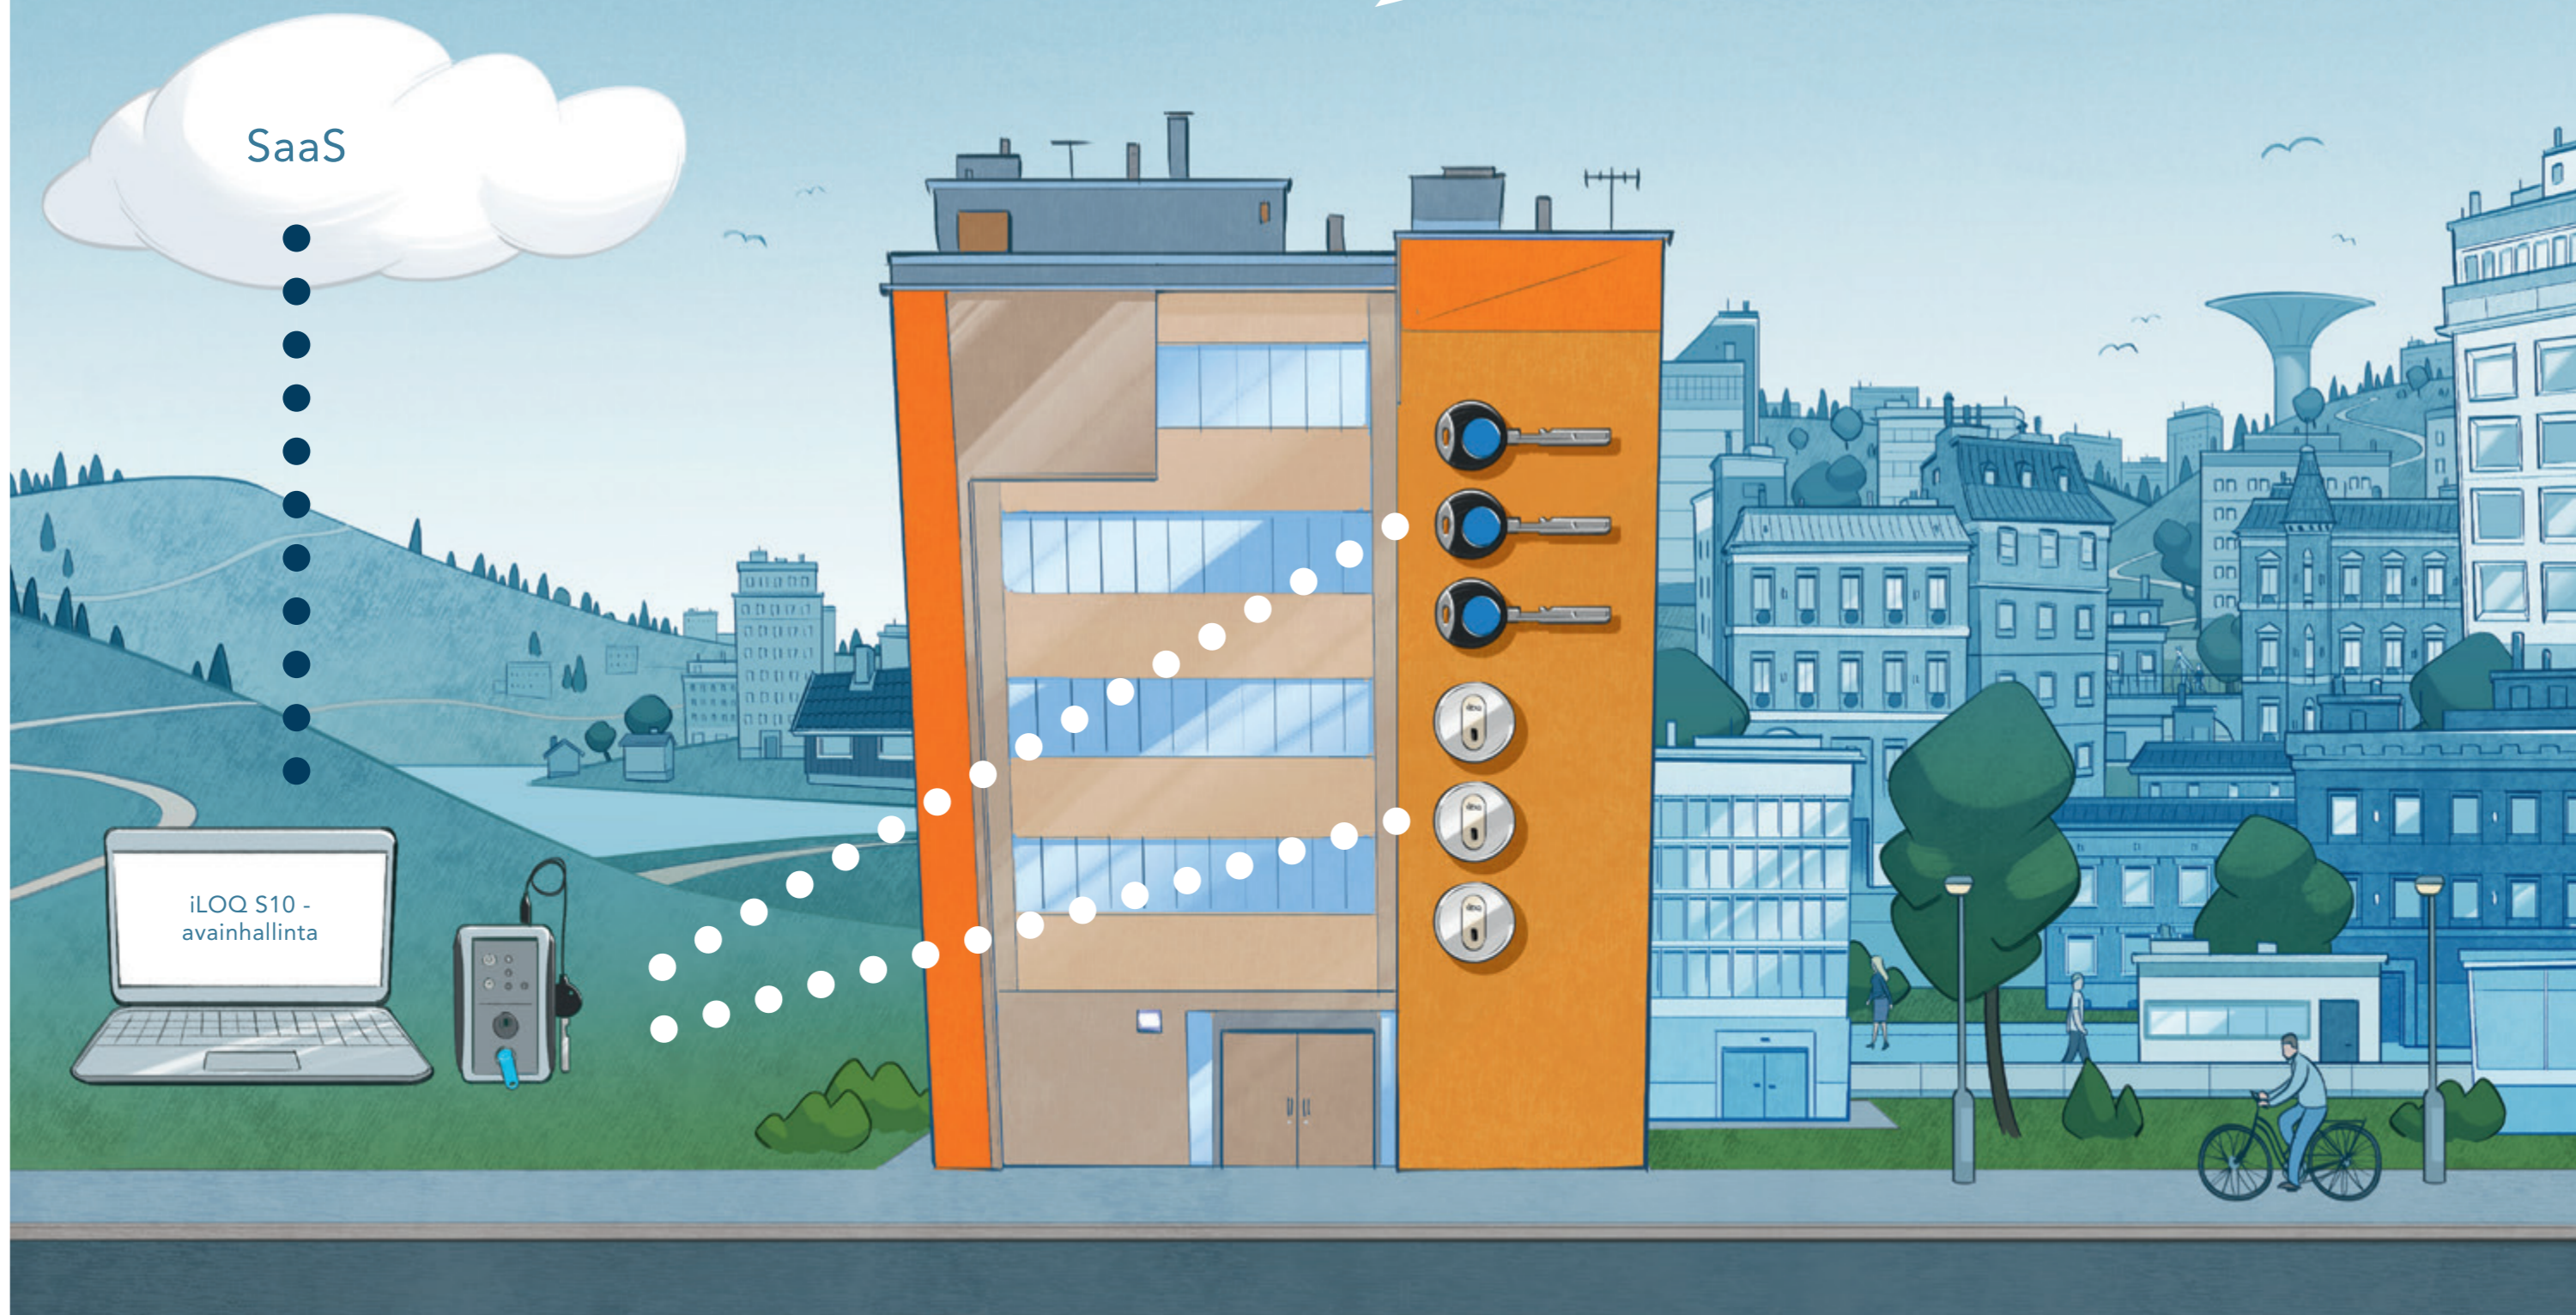

LAAJENNUKSET

LAAJENNETTAVA LUKITUS- JÄRJESTELMÄ

OFFLINE

Lukot ja avaimet päivitetään
iLOQ Ohjelmointilaitteella.

HYÖDYT:

Ei kaapelointeja
tai paristoja.

SUOSITUS:

Soveltuu kaikkiin
kiinteistöihin.

SaaS

iLOQ S10 -
avainhallinta

iLOQ ETÄHALLINTA-ASEMA

Pääkäyttäjä lähettää tarvittavat lukitusmuutokset kiinteistössä sijaitsevaan iLOQ Etähallinta-asemaan. Asemassa on ohjelmointilaite ja ohjelmoitavia avaimia.