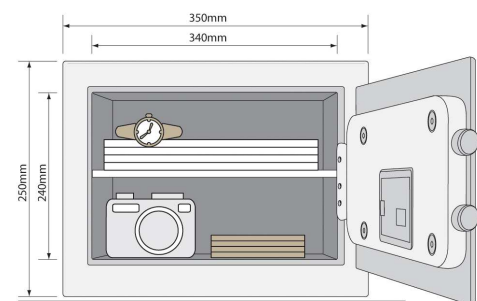

Value Safes YSV/250 - Medium Musta

Ominaisuudet:

- 16 mm:n lukitusteljet
- Teräsrunkoinen
- Helppokäyttöinen digitaalinen näppäimistö
- Avataan painikkeella
- Mukana kaksi avainta
- Esiporatut reiät kiinnittämistä varten. Mukana myös kiinnityspultit
- Paino: 8 kg