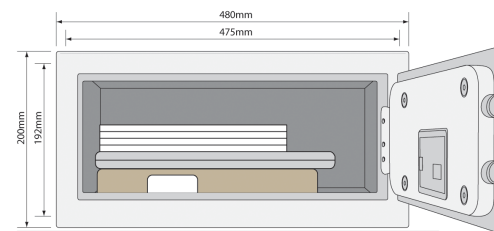

YLB/200/EB1	Turvakaappi Yale YLB/200 Laptop Musta