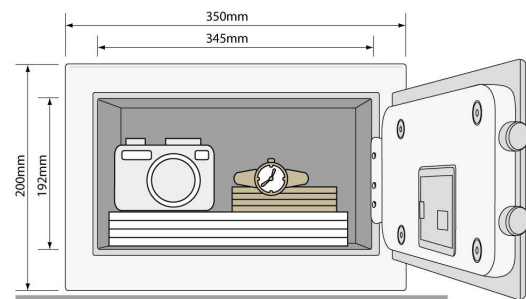

Security Safes YSB/200 - Compact Musta

Ominaisuudet:

- 22 mm:n moottoriohjatut lukitusteljet
- Vahvistetut saranat
- Valaistu näppäimistö
- Vaihdeettava 3 - 8 -numeroinen koodi
- Mukana kaksi avainta
- Varoitus pattereiden loppumisesta
- Avauskoodin näyttö päällä/pois
- Paino: 8,5 kg

YSB/200/EB1

Turvakaappi Yale YSB/200 Compact Musta

Security Safes YSB/250 - Home Musta

Ominaisuudet:

- 22 mm:n moottoriohjatut lukitusteljet
- Vahvistetut saranat
- Valaistu näppäimistö
- Vaihdeettava 3 - 8 -numeroinen koodi
- Mukana kaksi avainta
- Varoitus pattereiden loppumisesta
- Avauskoodin näyttö päällä/pois
- Paino: 11,5 kg