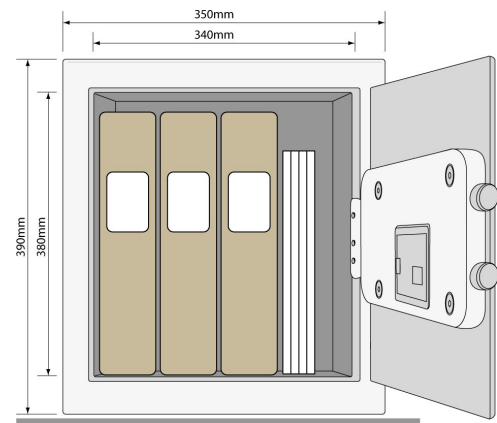

Value Safes YSV/390 - Large Musta

Ominaisuudet:

- 16 mm:n lukitusteljet
- Teräsrunkoinen
- Helppokäyttöinen digitaalinen näppäimistö
- Avataan painikkeesta
- Mukana kaksi avainta
- Esiporatut reiät kiinnittämistä varten. Mukana myös kiinnityspultit
- Paino: 14 kg

YSV/390/DB1	Turvakaappi YSV/390 - Large Musta