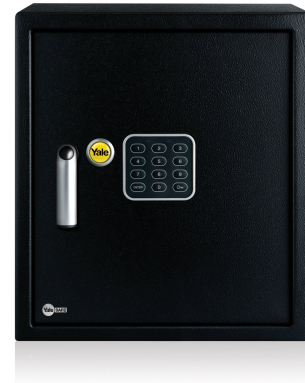

### Ominaisuudet:

- 16 mm:n lukitusteljet
- Teräsrunkoinen
- Helppokäyttöinen digitaalinen näppäimistö
- Avataan painikkeella
- Mukana kaksi avainta
- Esiporatut reiät kiinnittämistä varten. Mukana myös kiinnityspultit
- Paino: 8 kg

YSV/250/DB1

Turvakaappi Yale YSV/250-Medium Musta

### Ominaisuudet:

- 16 mm:n lukitusteljet
- Teräsrunkoinen
- Helppokäyttöinen digitaalinen näppäimistö
- Avataan painikkeesta
- Mukana kaksi avainta
- Esiporatut reiät kiinnittämistä varten. Mukana myös kiinnityspultit
- Paino: 14 kg