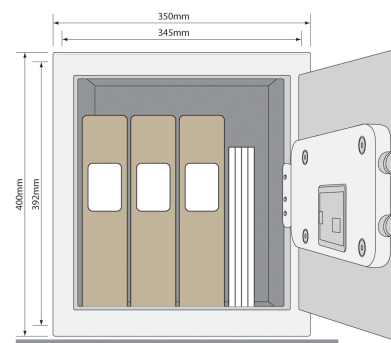

Security Safes YSB/400 - Office Musta

Ominaisuudet:

- •22 mm:n moottoriohjatut lukitusteljet
- •Vahvistetut saranat
- •Valaistu näppäimistö
- •Vaihdetta 3 - 8-numeroinen koodi
- •Mukana kaksi avainta
- •Varoitus pattereiden loppumisesta
- •Avauskoodin näyttö päällä/pois
- •Paino: 16,4 kg

YSB/400/EB1	Turvakaappi Yale YSB/400 Office Musta

Security Safes YLB/200 - Laptop Musta

Ominaisuudet:

- •22 mm:n moottoriohjatut lukitusteljet
- •Vahvistetut saranat
- •Valaistu näppäimistö
- •Vaihdeettava 3 - 8-numeroinen koodi
- •Mukana kaksi avainta
- •Varoitus pattereiden loppumisesta
- •Avauskoodin näyttö päällä/pois
- •Paino: 27,5 kg