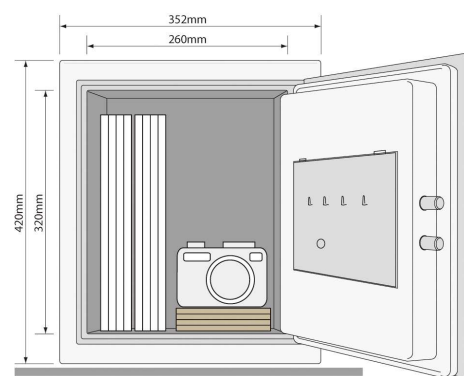

Fire Safes YFM/420 - Paloturvakaappi, Harmaa

Ominaisuuudet:

- Jopa tunnin palosuojaus dokumenteille
- Digitaalinen korkean turvatason lukko, yli miljardi erilaista koodia.
- Paloluokitus standardin NT017 mukaan (60min)
- Paino: 36 kg

YFM/420/FG2	Paloturvakaappi Yale YFM/420, Harmaa