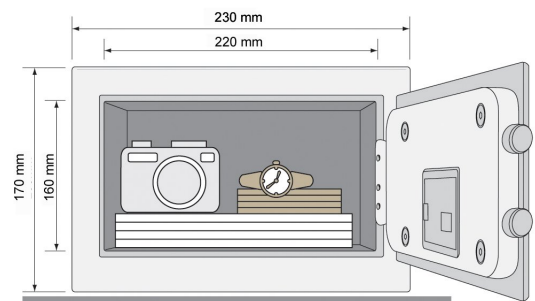

### Ominaisuudet:

- 16 mm:n lukitusteljet
- Teräsrakenteinen
- Helppokäyttöinen digitaalinen näppäimistö
- Avataan painikkeella
- Mukana kaksi avainta
- Esiporatut reiät kiinnittämistä varten. Mukana myös kiinnityspultit
- Paino: 3,6 kg