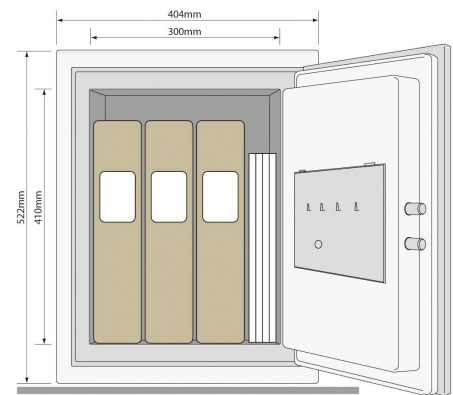

Fire Safes YFM/520 - Paloturvakaappi, Harmaa

Ominaisuudet:

- Jopa tunnin palosuojaus dokumenteille
- Digitaalinen korkean turvatason lukko, yli miljardi erilaista koodimahdollisuutta
- Paloluokitus standardin NT017 mukaisesti (60 min)
- Paino: 53 kg

YFM/520/FG2	Paloturvakaappi Yale YFM/520, Harmaa