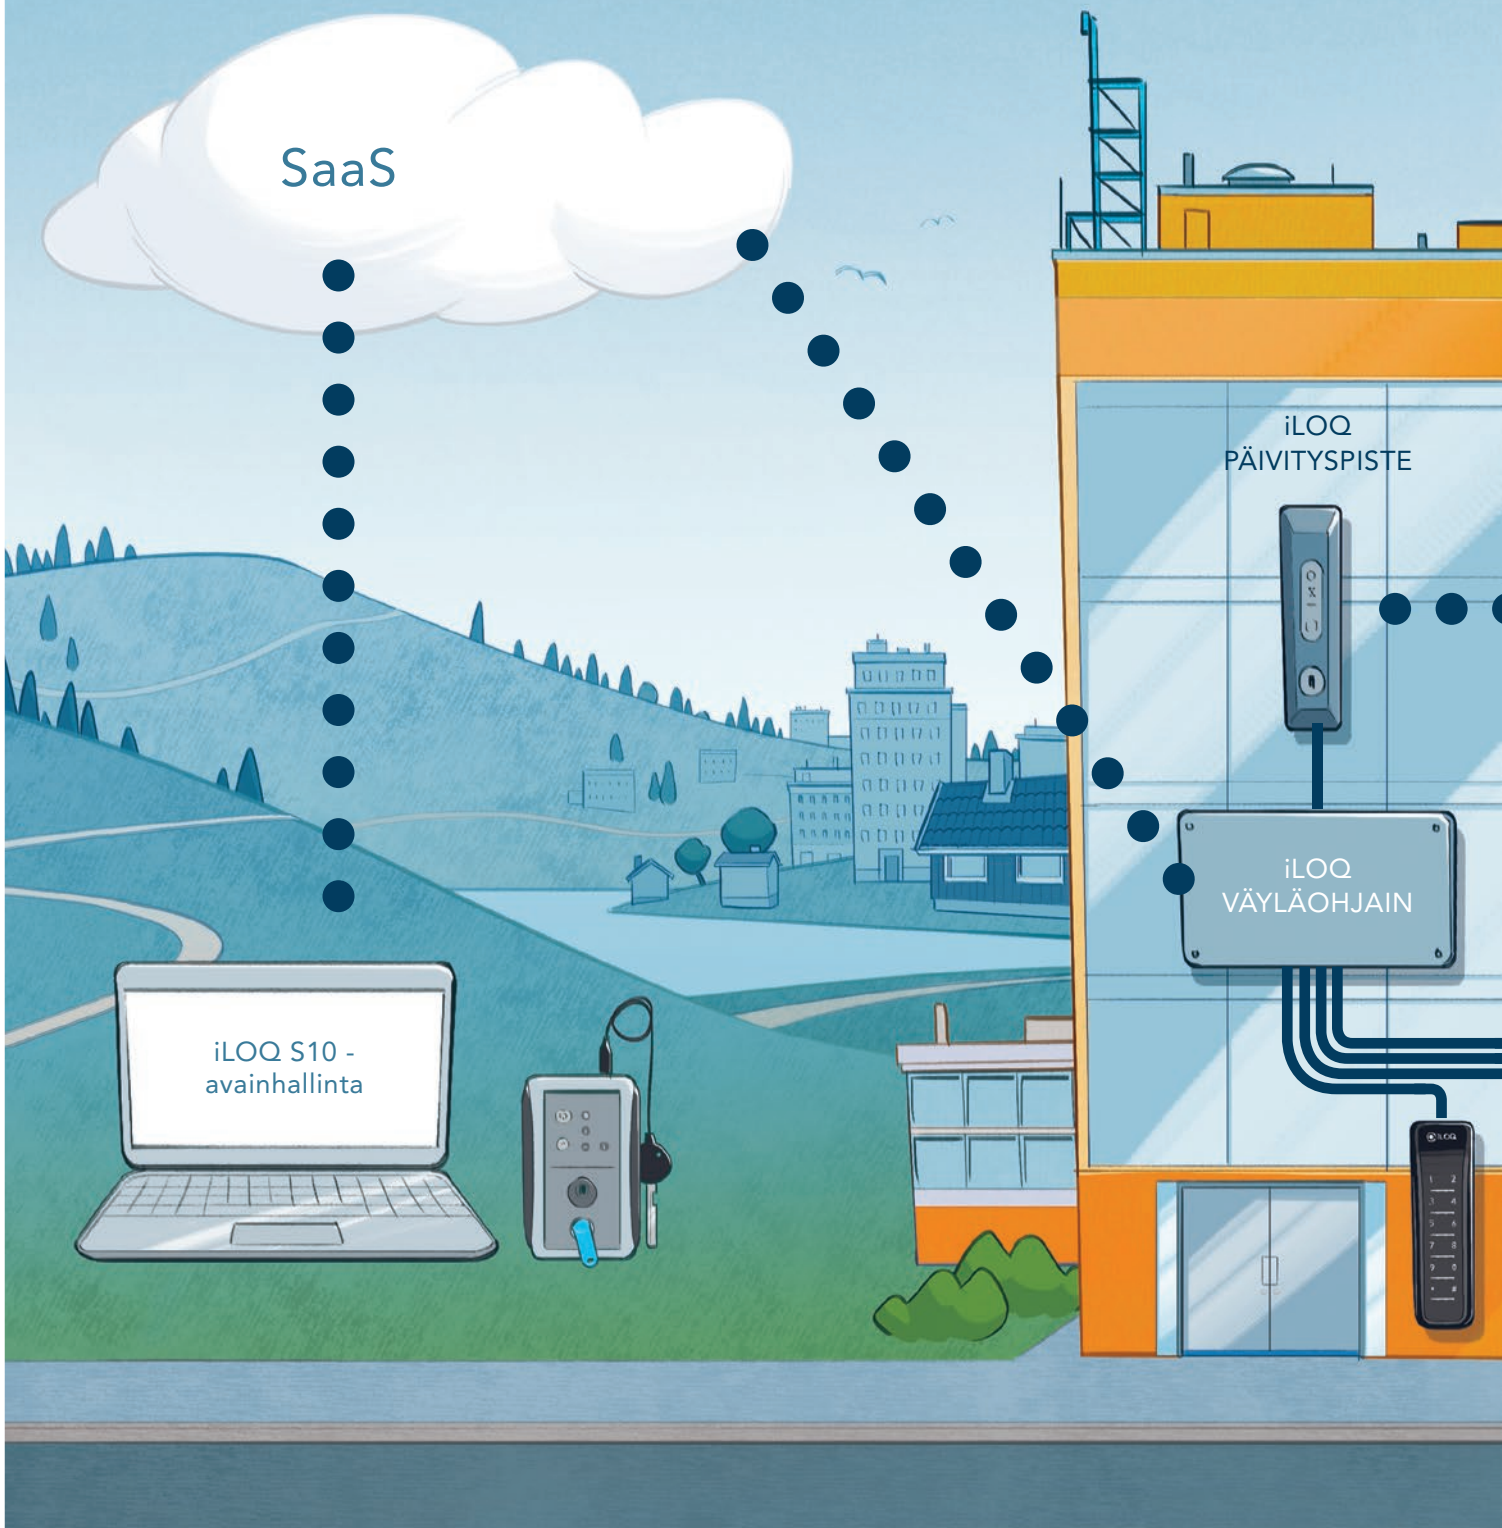

LAAJENNETTAVA LUKITUS- JÄRJESTELMÄ

iLOQ S10 ONLINE

Lukitusjärjestelmä yhdistetään iLOQ Väyläohjaimella täysin etähallittavaksi.

HYÖDYT:

Pääkäyttäjä voi etäohjelmoida ja etälukea lukkoja ja RFID/PIN-lukijoita sekä hallita sähkölukkojen aikaohjauksia.