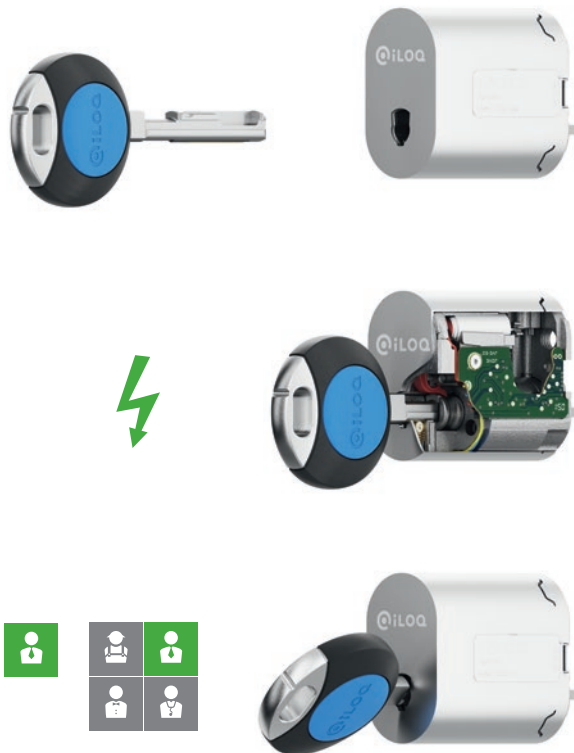

OMAVOIMAINEN LUKITUSJÄRJESTELMÄ

Suomalainen iLOQ S10 on maailman ainoa digitaalinen lukitusjärjestelmä, joka kehittää tarvitsemansa sähköenergian avaimen työntöliikkeestä. Avaimet ja lukot toimivat täysin omavoimaisesti, ilman paristoja tai kaapeleita. Asennus on helppoa, koska lukkosylinterit sopivat yhteen nykyaikaisten lukkorunkojen kanssa.

iLOQ S10 korvaa mekaaniset ja paristokäyttöiset lukitusjärjestelmät ratkaisemalla avainten katoamiseen, kopiointiin sekä lukituksen ylläpitoon ja elinkaarikustannuksiin liittyvät ongelmat. Digitaalinen iLOQ S10 takaa, että lukitusjärjestelmäsi korkea turvataso säilyy koko sen elinkaaren ajan.

Järjestelmä tarjoaa merkittäviä hyötyjä kaikissa kiinteistöissä kuten asuin- ja liikekiinteistöissä, kouluissa ja sairaaloissa.

Avaimen työntöliike kehittää lukkosylinterissä sähköenergian, joka tarvitaan digitaaliseen tunnistukseen.