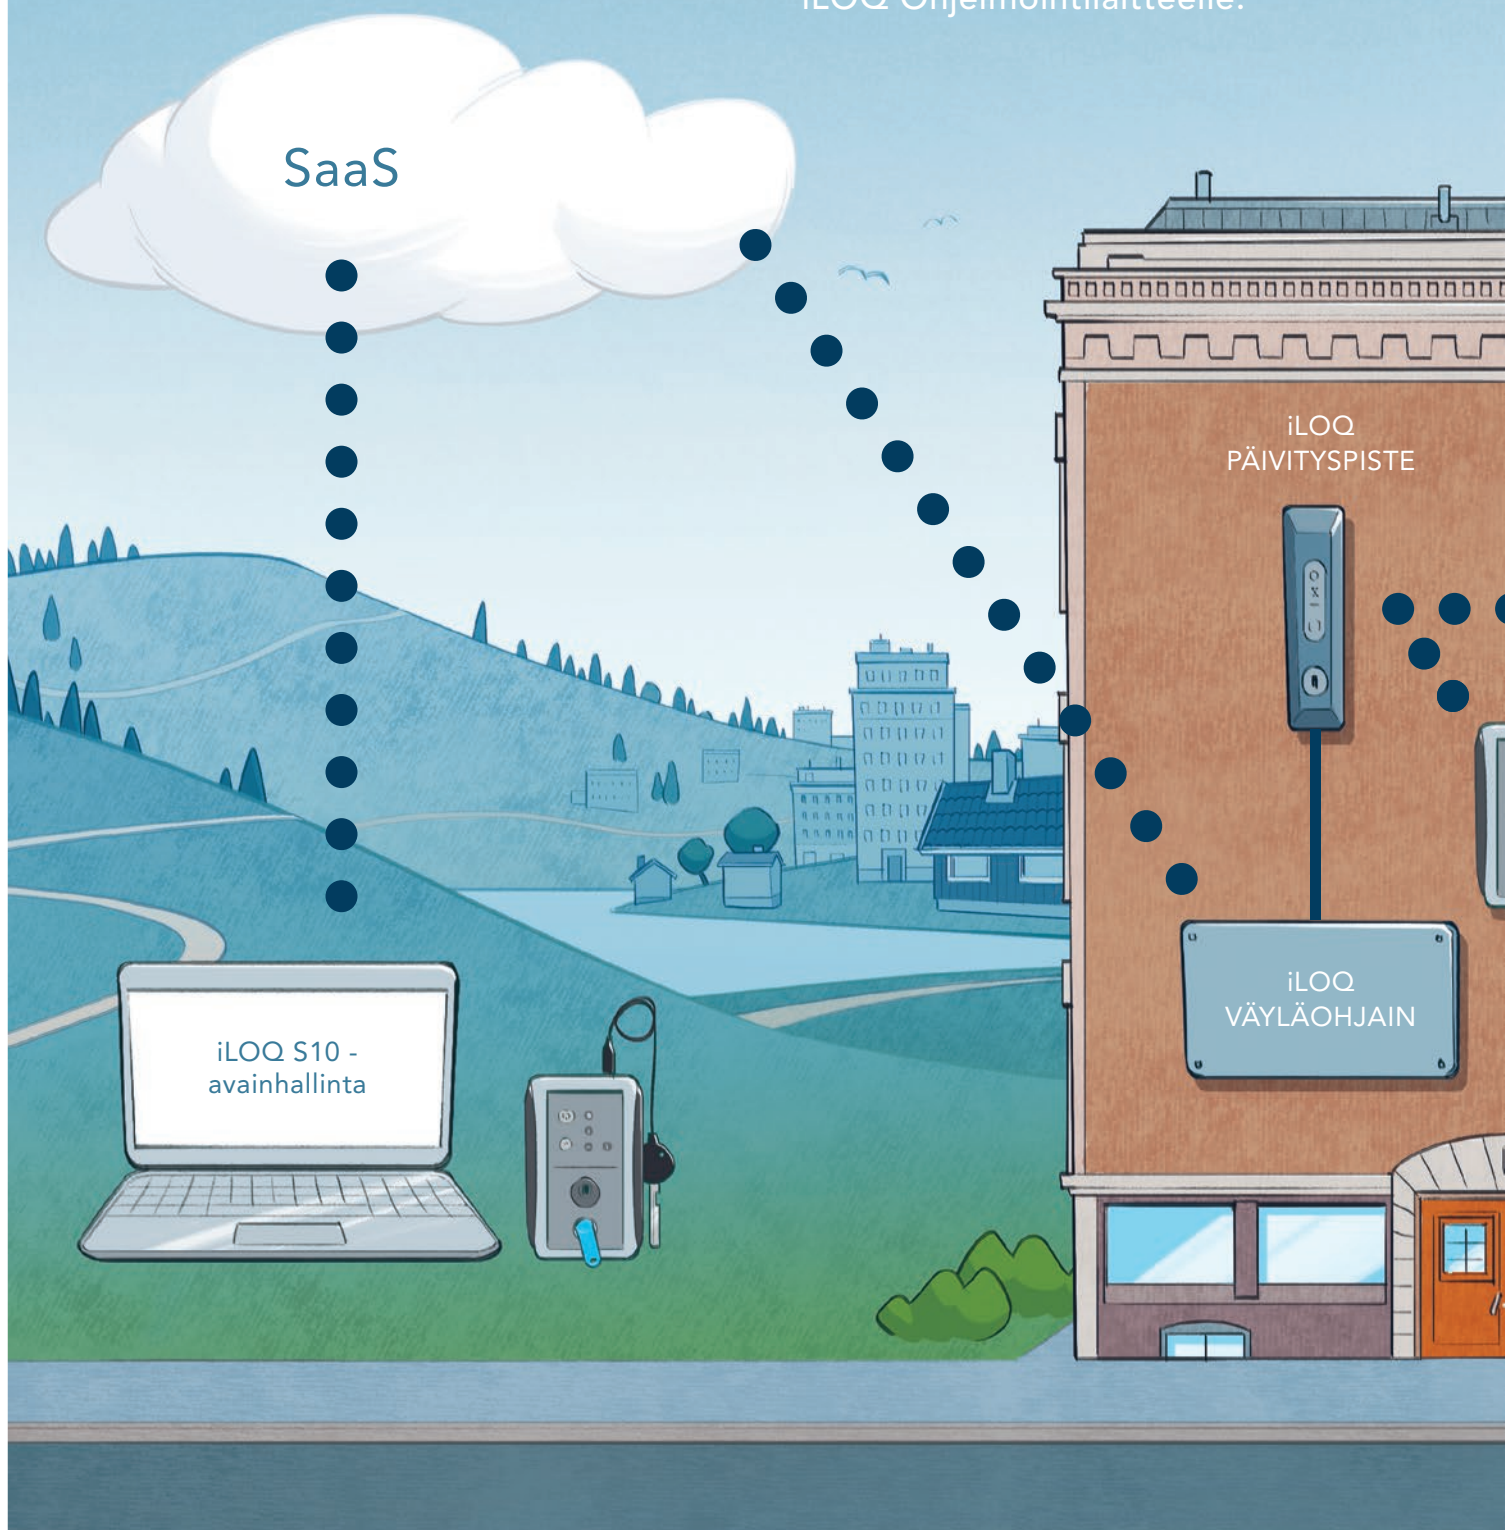

LAAJENNETTAVA LUKITUS- JÄRJESTELMÄ

iLOQ S10 PÄIVITYSPISTE

Avaimet päivitetään kiinteistössä käyttämällä niitä väylään liitetystä iLOQ päivityspisteestä. Päivityspisteestä voi myös ladata offline-lukkoihin tehtävät muutokset iLOQ Ohjelmointilaitteelle.