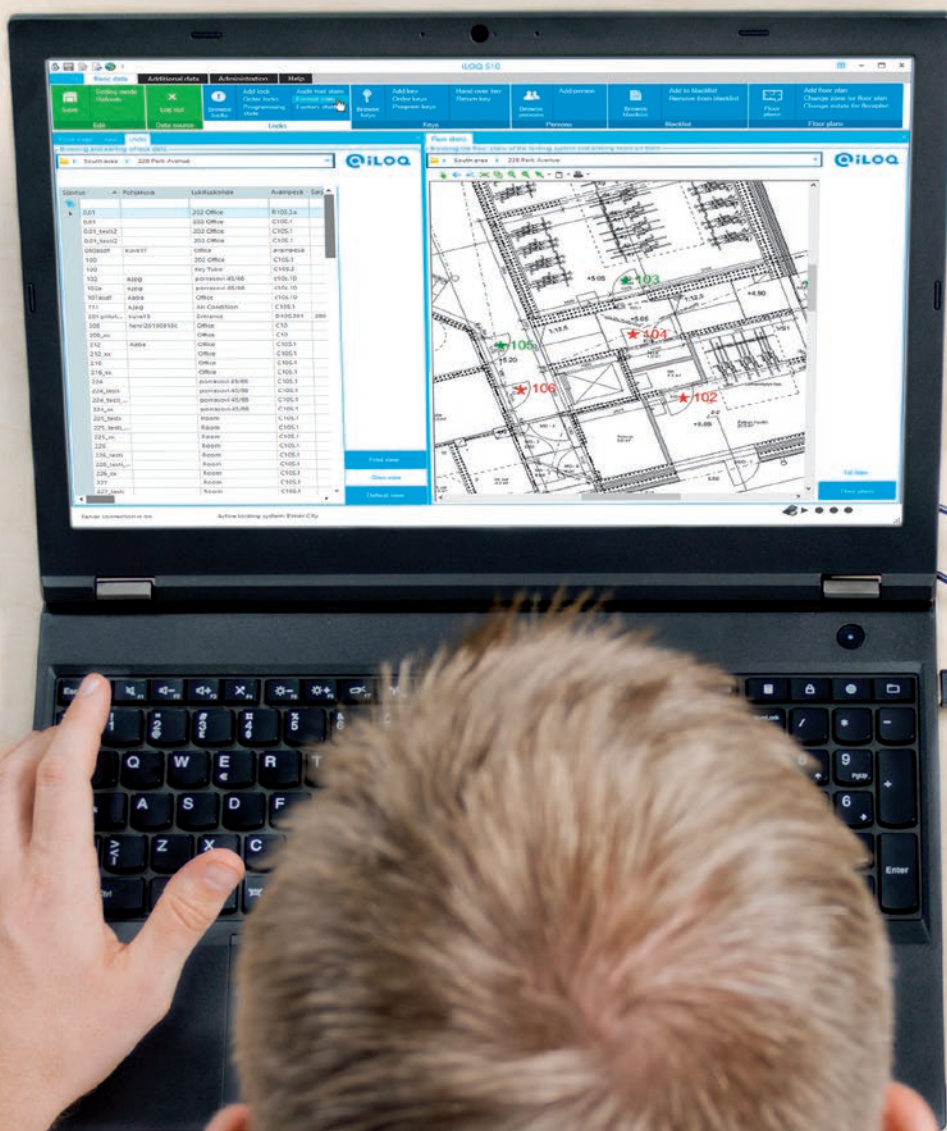

ISO27001-sertifioitua
turvallisuuatta.